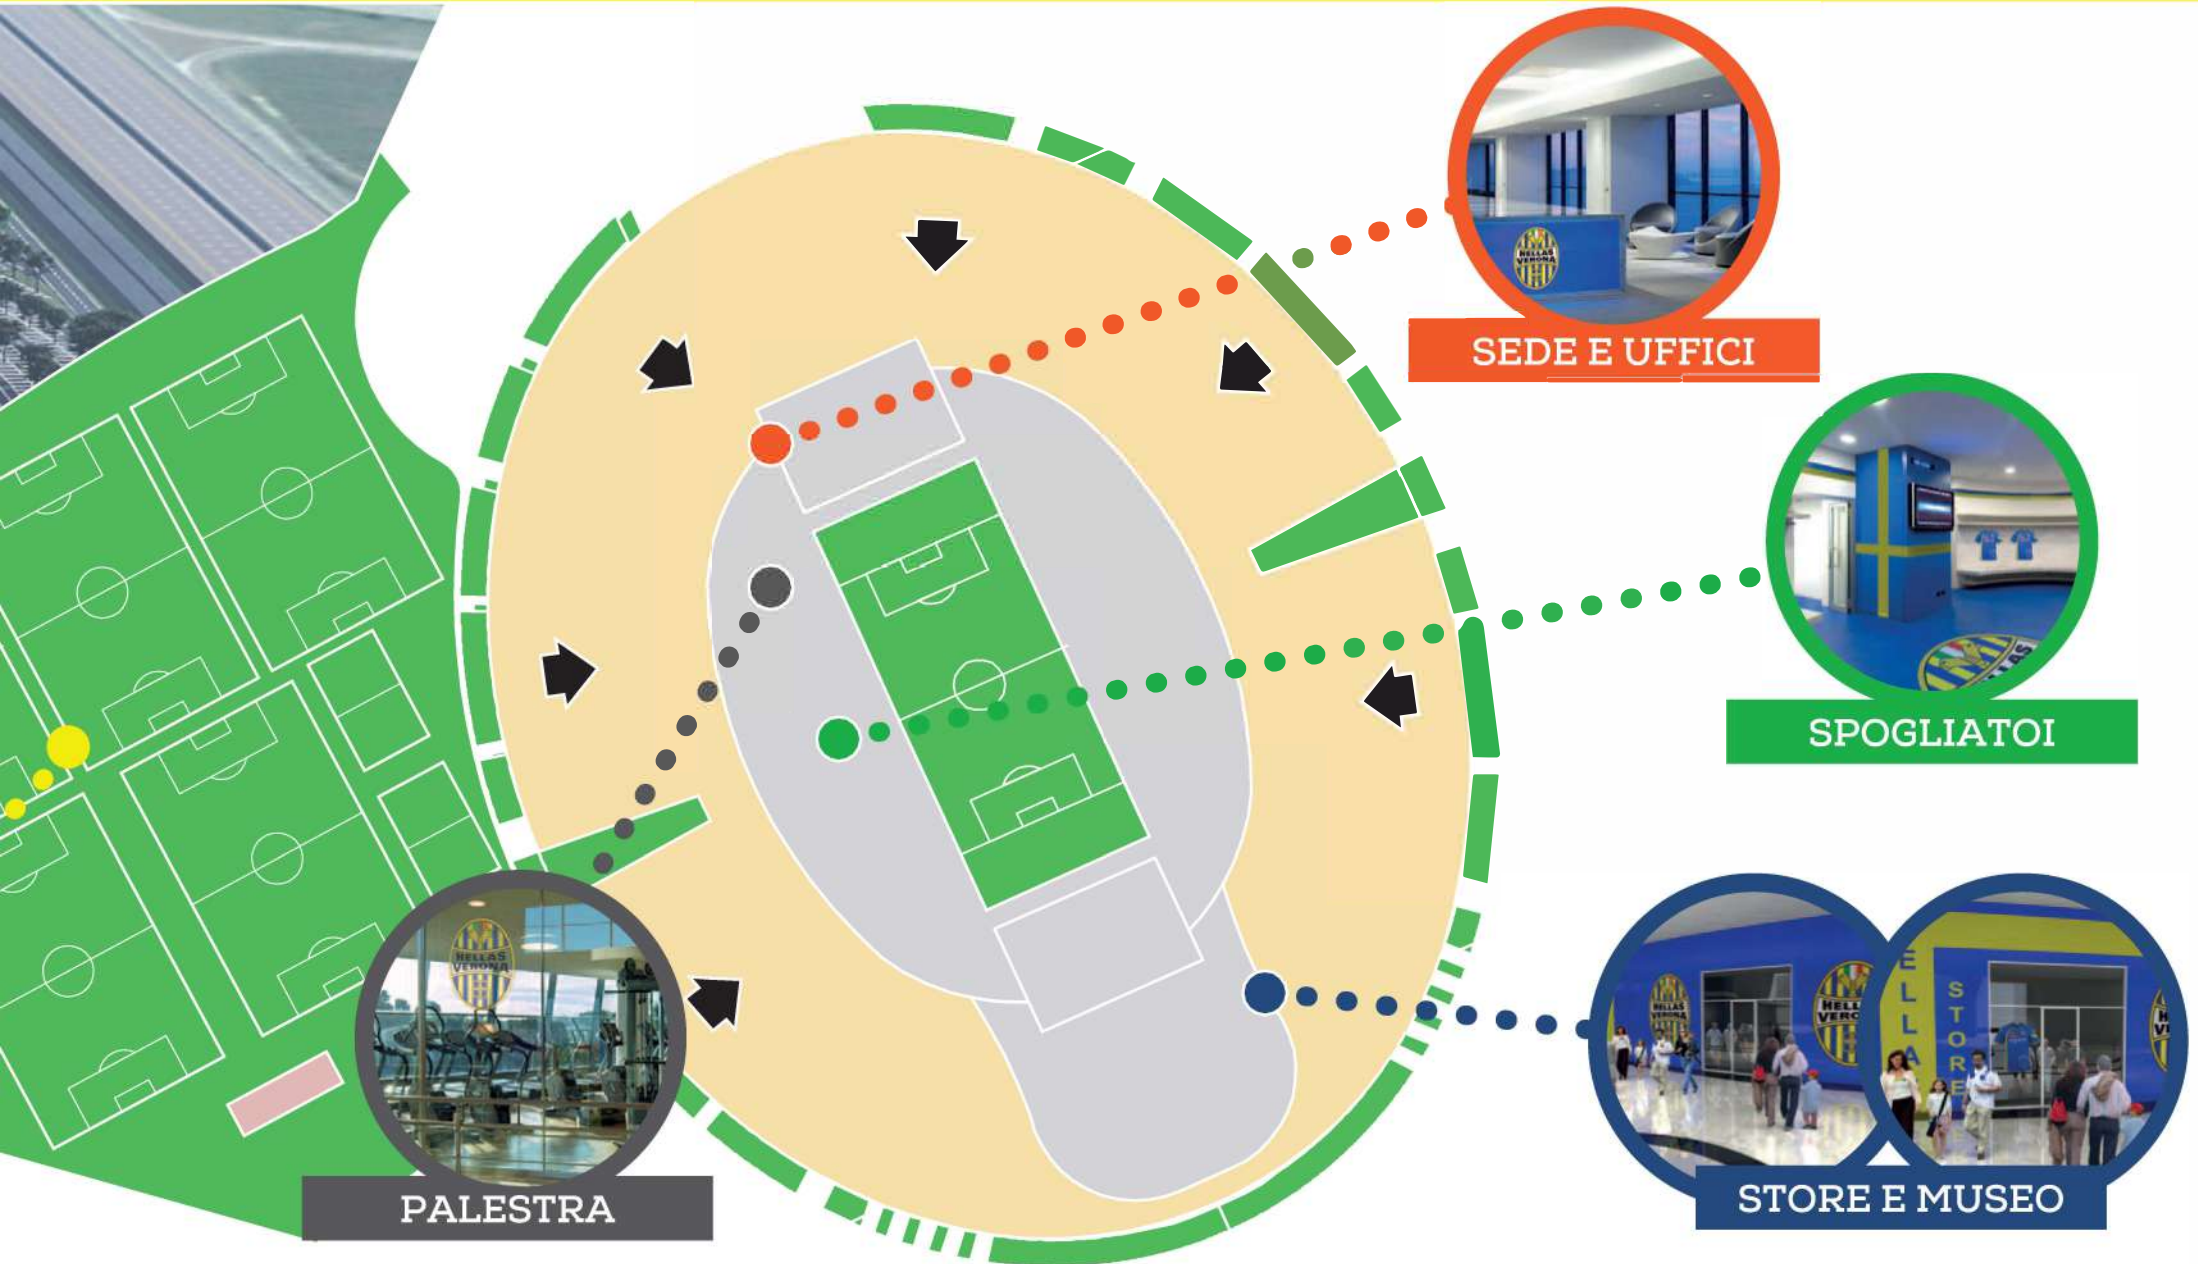

CAMPUS

Ampie e moderne strutture tecnico-sportive e direzionali, al servizio del Club, comprensivo di:
nuova sede sociale, 80.000 mq di impianti sportivi, tribune, spogliatoi, palestre, museo, store.

NEW ARENA STADIUM
LA CITTÀ DELLA MUSICA E DELLO SPORT.