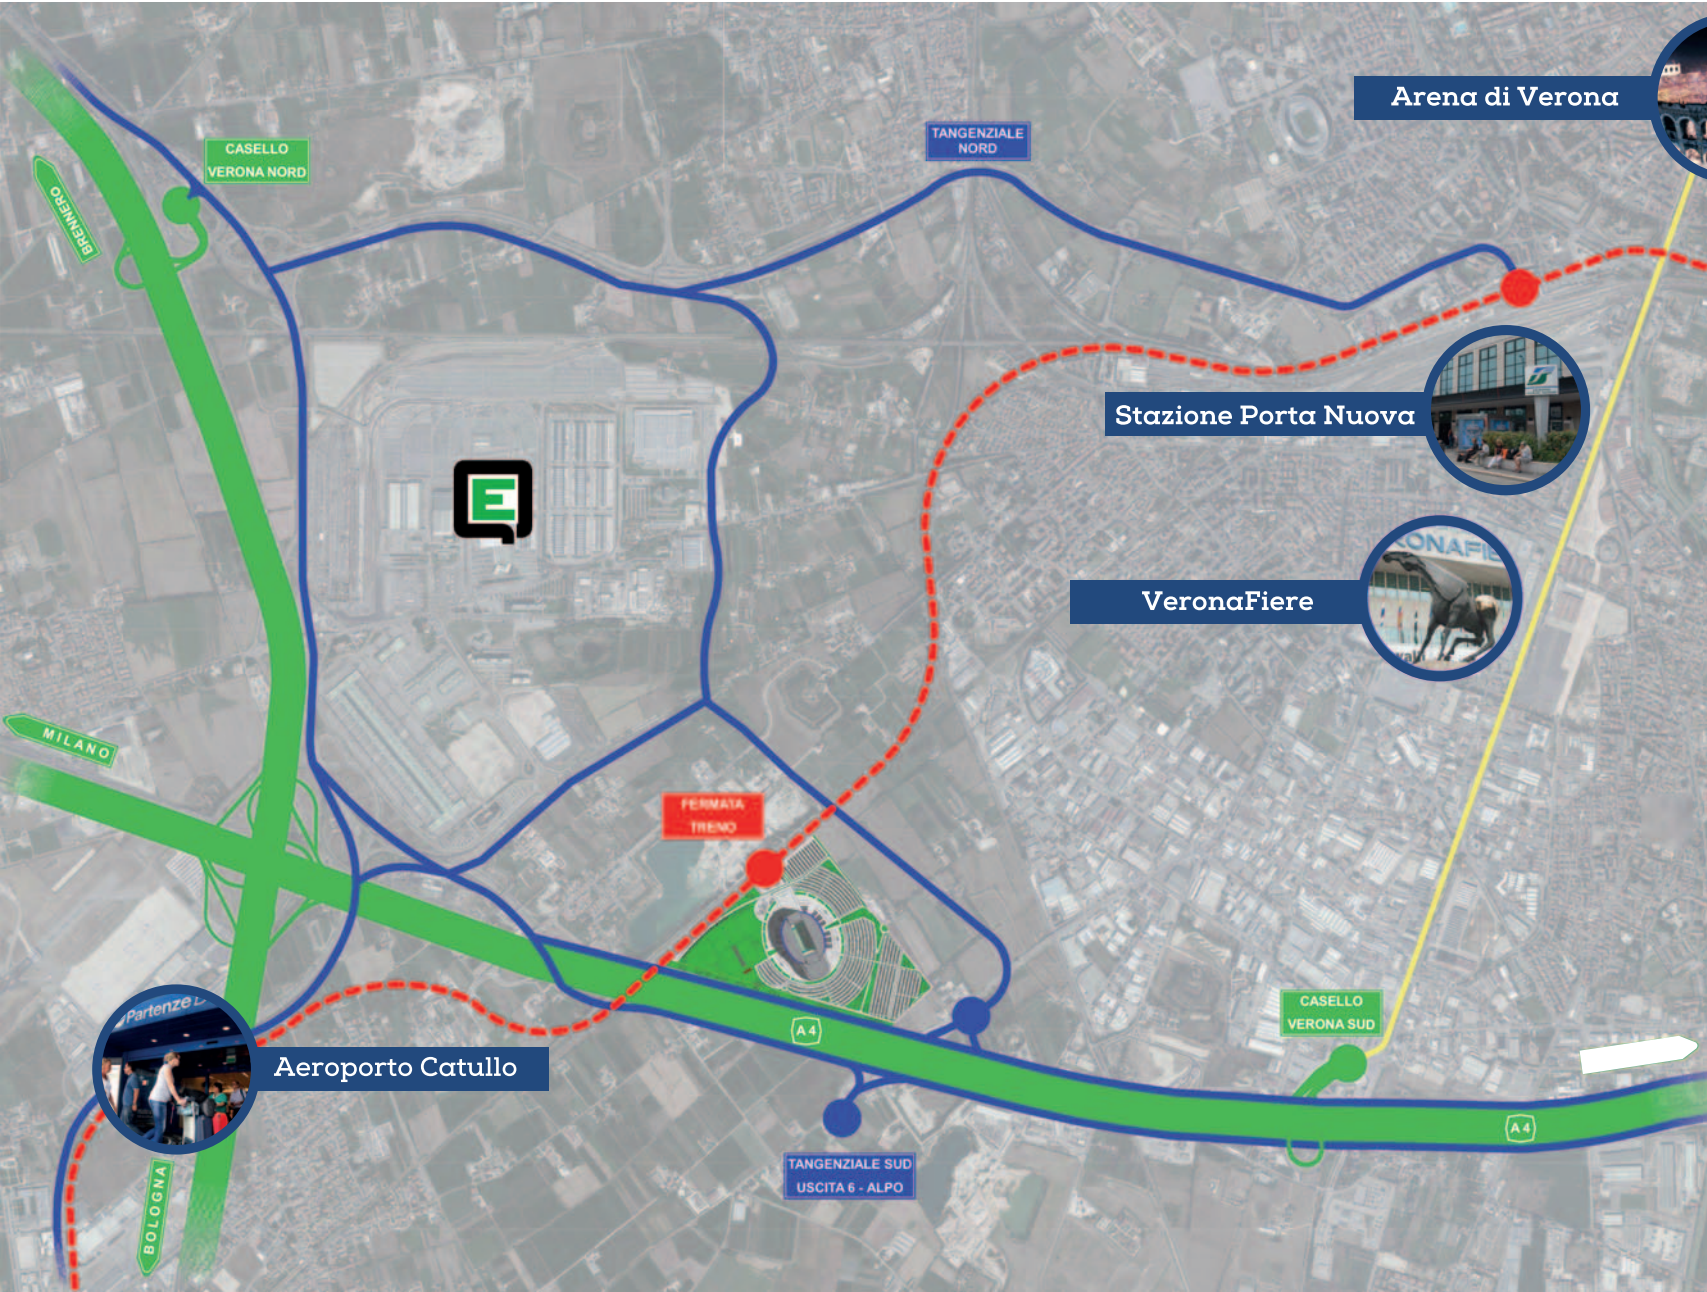

LA CITTÀ DELLA MUSICA E DELLO SPORT.

NEW ARENA STADIUM

VERONA CROCEVIA D'EUROPA

Verona è posizionata **al centro della pianura padana** ed è raggiungibile, mediante un'invidiabile sistema d'infrastrutture, **in 90 minuti di percorrenza da circa 13 milioni di abitanti.**

LE PRINCIPALI INFRASTRUTTURE

Autostrada A22 "del Brennero" (Casello VR Nord)
Autostrada "Serenissima" A4 (Casello VR Sud - VR Est)
Sistema delle Tangenziali Veronesi

COLLEGAMENTI FERROVIARI CON LE PRINCIPALI CITTÀ ITALIANE E ESTERE.

**100.000
VEICOLI**

IN TRANSITO AL GIORNO

MASSIMA ACCESSIBILITÀ

Arena di Verona

LE PRINCIPALI VIE DI ACCESSO

- Uscita Casello Verona Sud
- Uscita Casello Verona Nord
- Uscita tangenziale Sud
- Fermata Metro Leggera
- Navetta Aeroporto Catullo

Stazione Porta Nuova

VeronaFiere

Aeroporto Catullo

FERMATA
TRENO

TANGENZIALE SUD
USCITA 6 - ALPO

CASELLO
VERONA SUD

CASELLO
VERONA NORD

TANGENZIALE
NORD